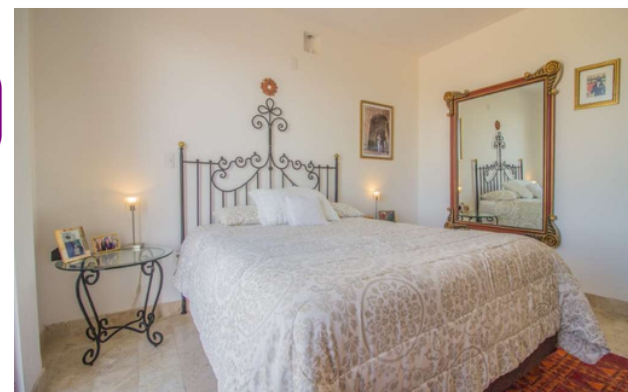

Mantenimiento
GRATIS por un año

ID#1998, LA LUMINARIA
\$4,900,000 MXN

Casa en el condominio "La Luminaria" en la zona de Atascadero. Ideal para familias o aquellos que deseen espacio adicional. Además, el jardín con una fuente es un lugar encantador para relajarse al aire libre. En la terraza, podrás disfrutar de una hermosa vista. El condominio ofrece comodidades excepcionales, casa club, alberca y amplios jardines comunales. Cerca de Plaza La Luciernaga y a 15 minutos caminando al Jardín Principal

Vive el estilo de vida que mereces en este hermoso hogar.

 122 m2

 135 m2

 3

 2.2

 1

Claudia Baeza

415 119 1130