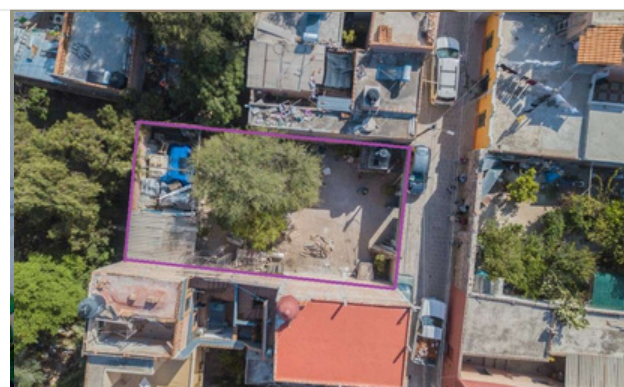

ID#1610, SAN RAFAEL
\$2,000,000 MXN

El terreno está ubicado en la colonia San Rafael , en la calle privada de Juan Aldama , se encuentra de 10 a 15 minutos aproximadamente caminando al Centro, posee una vista privilegiada hacia el centro de la ciudad. Otro aspecto importante a mencionar es la alta plusvalía que este posee, dada por su excelente ubicación