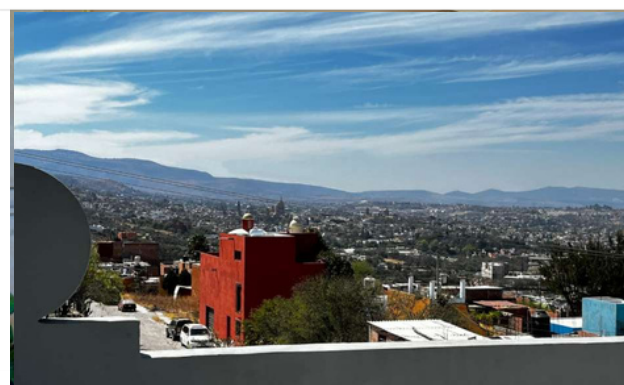

## ID#1995, MONTES DE LORETO \$4,900,000MXN

Una de las joyas de esta casa es su espectacular terraza techada, equipada con asador, desde donde se pueden disfrutar de impresionantes vistas panorámicas hacia la ciudad.

La casa también cuenta con una cochera que brinda seguridad y comodidad para tus vehículos. Además, se pueden apreciar detalles de mosaicos, cantera y cemento pulido en distintos espacios de la propiedad, agregando un toque de elegancia y estilo a la misma.